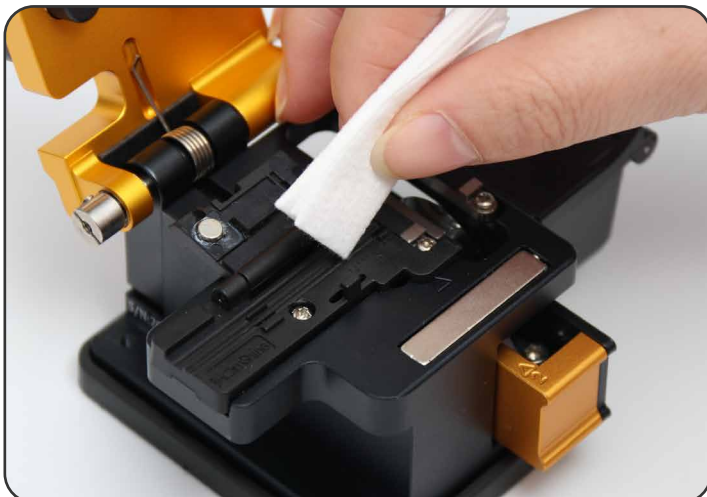

FOCW

Toallitas de limpieza de fibra

Características del producto

- Toallitas no tejidas gruesas, sin pelusa y sin polvo
- Los puntos de interrupción son claros y fáciles de rasgar, rápidos y convenientes de usar, y un control de uso razonable
- Diseño extraíble portátil para evitar la contaminación cruzada
- Núcleo de limpieza reemplazable, económico
- Textura suave, húmeda y seca
- Absorbe las manchas de agua para uso en seco, no genera virutas y no raya la superficie de la máquina
- Se utiliza con alcohol para eliminar el aceite y el polvo
- Tiene alta absorción de agua, suave y no es fácil de romper

Núcleo de limpieza reemplazable

Cómo usarlo

Especificaciones

Nombre del producto	Toallitas de limpieza de fibra	Material del producto	Material de paño de limpieza sin polvo y sin pelusas
Marca	Komshine	Ámbito de aplicación	Fibra desnuda, superficie de la máquina
Tamaño del producto	70mmx70mm	Capacidad de limpieza	> 600 veces